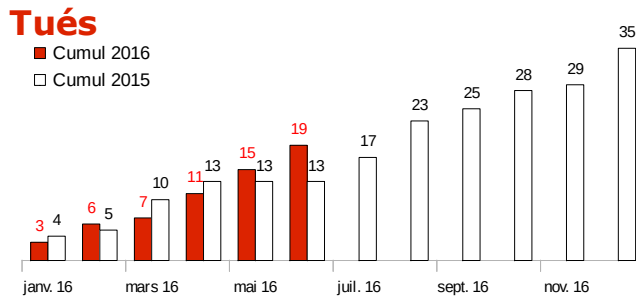

Tableau de bord mensuel (*)

juin 2016

Observatoire Départemental de Sécurité Routière de l'Eure

	chiffres du mois			cumul annuel		
	2016	2015	% évolution	2016	2015	% évolution
Tués	4	0	/	19	13	+46,2%
Blessés	55	27	+103,7%	196	154	+27,3%
Accidents	33	21	+57,1%	143	126	+13,5%

Cumul depuis le début de l'année

Situation mensuelle sur les 12 derniers mois

Blessés

Accidents

(*) Chiffres 2016 provisoires transmis par les forces de l'ordre
Chiffres 2015 provisoires