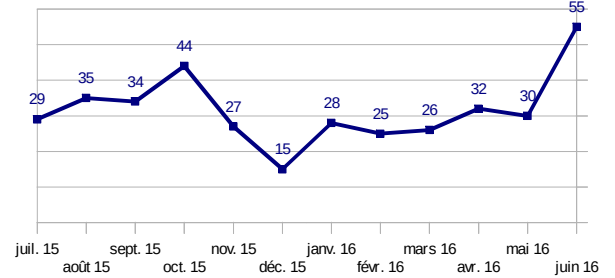

Tableau de bord mensuel (*)

juin 2016

Observatoire Départemental de Sécurité Routière de l'Eure

	chiffres du mois			cumul annuel		
	2016	2015	% évolution	2016	2015	% évolution
Tués	4	0	/	19	13	+46,2%
Blessés	55	27	+103,7%	196	154	+27,3%
Accidents	33	21	+57,1%	143	126	+13,5%

Cumul depuis le début de l'année

Situation mensuelle sur les 12 derniers mois

Blessés

Accidents

(*) Chiffres 2016 provisoires transmis par les forces de l'ordre
Chiffres 2015 provisoires