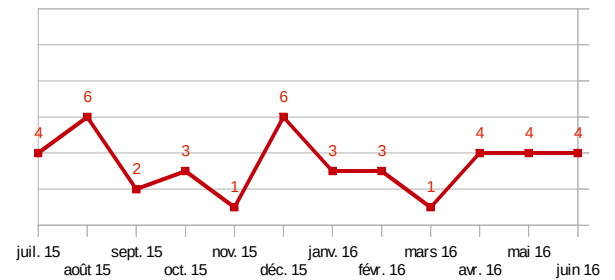

Tableau de bord mensuel (*)

juin 2016

Observatoire Départemental de Sécurité Routière de l'Eure

	chiffres du mois			cumul annuel		
	2016	2015	% évolution	2016	2015	% évolution
Tués	4	0	/	19	13	+46,2%
Blessés	55	27	+103,7%	196	154	+27,3%
Accidents	33	21	+57,1%	143	126	+13,5%

Cumul depuis le début de l'année

Situation mensuelle sur les 12 derniers mois

Blessés

Accidents

(*) Chiffres 2016 provisoires transmis par les forces de l'ordre
Chiffres 2015 provisoires