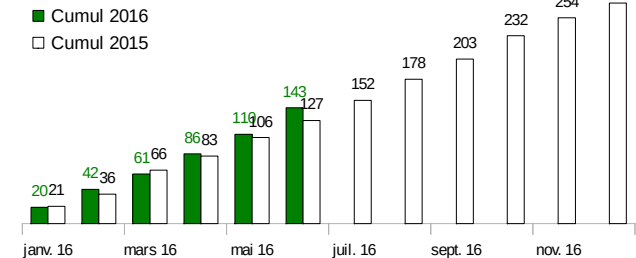

Tableau de bord mensuel (*)

juin 2016

Observatoire Départemental de Sécurité Routière de l'Eure

	chiffres du mois			cumul annuel		
	2016	2015	% évolution	2016	2015	% évolution
Tués	4	0	/	19	13	+46,2%
Blessés	55	27	+103,7%	196	154	+27,3%
Accidents	33	21	+57,1%	143	126	+13,5%

Cumul depuis le début de l'année

Situation mensuelle sur les 12 derniers mois

Blessés

Accidents

(*) Chiffres 2016 provisoires transmis par les forces de l'ordre
Chiffres 2015 provisoires