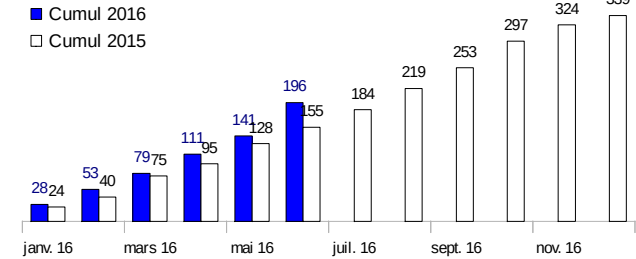

Tableau de bord mensuel (*)

juin 2016

Observatoire Départemental de Sécurité Routière de l'Eure

	chiffres du mois			cumul annuel		
	2016	2015	% évolution	2016	2015	% évolution
Tués	4	0	/	19	13	+46,2%
Blessés	55	27	+103,7%	196	154	+27,3%
Accidents	33	21	+57,1%	143	126	+13,5%

Cumul depuis le début de l'année

Situation mensuelle sur les 12 derniers mois

Blessés

Accidents

(*) Chiffres 2016 provisoires transmis par les forces de l'ordre
Chiffres 2015 provisoires