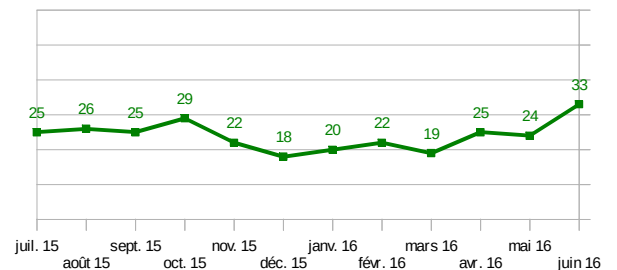

Tableau de bord mensuel (*)

juin 2016

Observatoire Départemental de Sécurité Routière de l'Eure

	chiffres du mois			cumul annuel		
	2016	2015	% évolution	2016	2015	% évolution
Tués	4	0	/	19	13	+46,2%
Blessés	55	27	+103,7%	196	154	+27,3%
Accidents	33	21	+57,1%	143	126	+13,5%

Cumul depuis le début de l'année

Situation mensuelle sur les 12 derniers mois

Blessés

Accidents

(*) Chiffres 2016 provisoires transmis par les forces de l'ordre
Chiffres 2015 provisoires